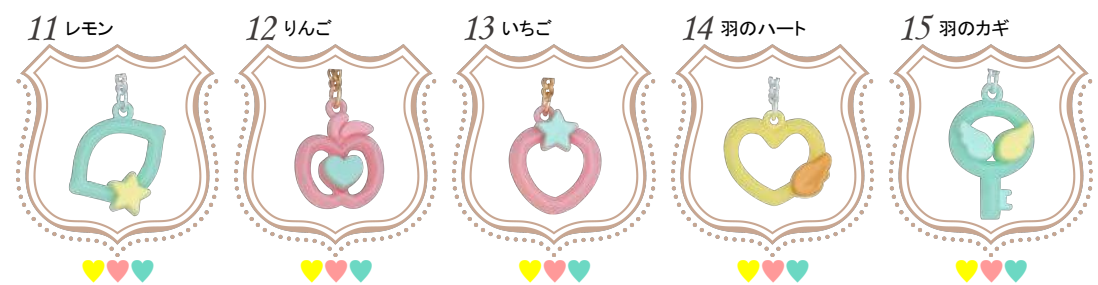

メッキタイプ

色の種類 ♡ゴールド ♡シルバー ♡ピンク ♡パープル ♡ブルー

ブリリアントカットタイプ

色の種類 ♡イエロー ♡ピンク ♡グリーン

クリアプラタイプ

色の種類 ♡ピンク ♡オレンジ ♡パープル ♡グリーン

実際の玩具は写真と異なる場合があります。