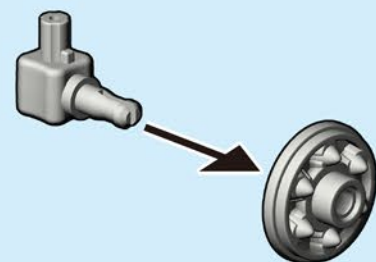

まずは新しくなったブロックパーツ!
なんと! プラフレーム全体をでっかいパーツとして
使えるんだ!
さらにはピンと穴がいっぱいあったパーツもたくさん!

今回のゴロツクスは走るぞ!

でっかいプラフレームパーツを
中心に、ちゅうしん どんどんくみたてていこう!

かいし くみたて開始!

しゃりん 車輪パーツもあるぞ!

かく 各パーツを
取り付けて
いこう!

※イメージ画像

ぜんちょうやく 全長約 **230mm!!**

しゃりん 車輪パーツで走る!
はし
てころ そろころ
(手転がし走行)

ティラノサウルス ライナーモード完成!!

ライナーモードとザウルスモード

1

ティラノサウルス

ライナーモード

ザウルスモード

くみかえ!