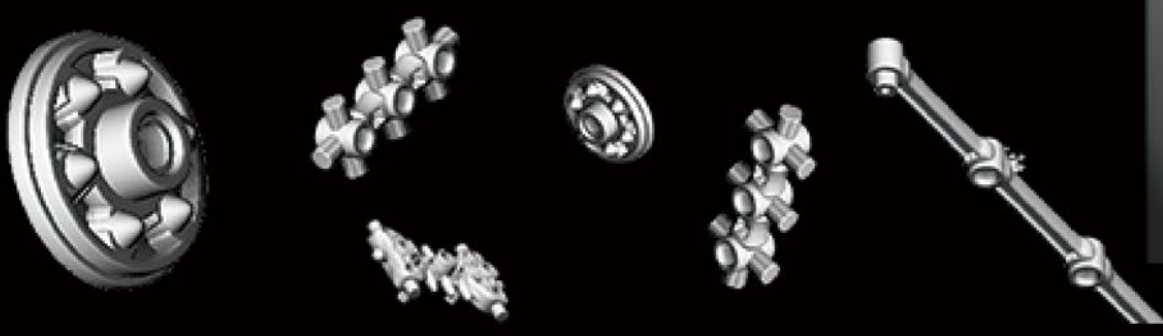

ザウルスモード

くみかえ!

4

モササウルス

ライナーモード

ザウルスモード

くみかえ!

てころ ころ ころ
手転がし走行ができる、
れつしゃがた
列車型の「ライナーモード」だけでなく、
きょうりゅうがた
恐竜型の「ザウルスモード」にもくみかえが
できるぞ! 2つのモードを^{たの}楽しもう!