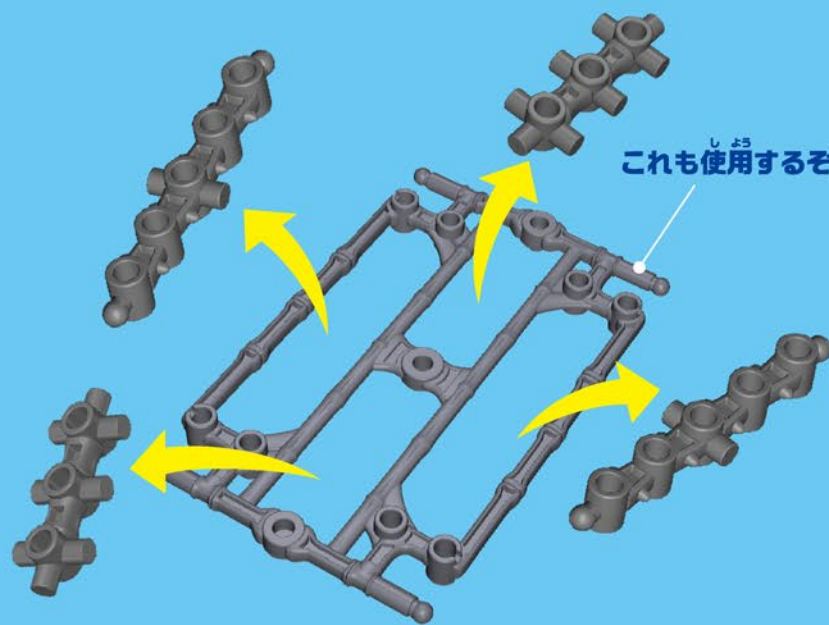

ほねほねザウルス ブロックス

だい だん ぜつ さん はつ ばい ちゅう
ブロックス第7弾絶賛発売中!

じゅう こう かん はく りょく まん てん
重厚感のある迫力満点の
パッケージ...

「ほねほねザウルスブロックス
第7弾」が大幅リニューアルで
新登場!これまでと一味違うぞ!!
どう進化したのか、
詳しく見ていこう!

はかせ
ほねほねザウルス博士
Dr.ヨッシー

NEW

しん
新ブロックパーツ!

これも使用するぞ!

まずは新しくなったブロックパーツ!
なんと! プラフレーム全体をでっかいパーツとして
使えるんだ!
さらにはピンと穴がいっぱいあったパーツもたくさん!

今回のゴロツクスは走るぞ!

でっかいプラフレームパーツを
中心に、ちゅうしん どんどんくみたてていこう!

かいし くみたて開始!

しゃりん 車輪パーツもあるぞ!

かく 各パーツを
取り付けて
いこう!

※イメージ画像

ぜんちょうやく 全長約 **230mm!!**

しゃりん 車輪パーツで走る!
はし
てころ そろころ
(手転がし走行)

ティラノサウルス ライナーモード完成!!

ライナーモードとザウルスモード

1

ティラノサウルス

ライナーモード

ザウルスモード

くみかえ!

ザウルスモード

くみかえ!

4

モササウルス

ライナーモード

ザウルスモード

くみかえ!

てころ ころ ころ
手転がし走行ができる、
れつしゃがた
列車型の「ライナーモード」だけでなく、
きょうりゅうがた
恐竜型の「ザウルスモード」にもくみかえが
できるぞ! 2つのモードを^{たの}楽しもう!