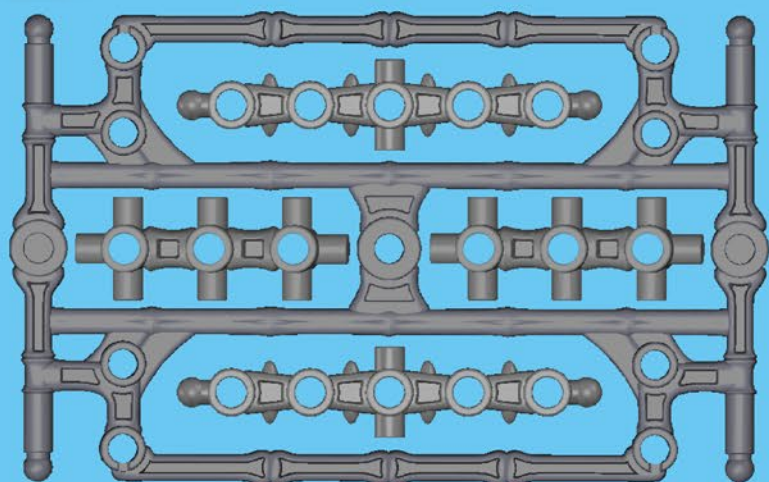

ほねほねザウルス ブロックス

だい だん ぜつ さん はつ ばい ちゅう
ブロックス第7弾絶賛発売中!

じゅう こう かん はく りょく まん てん
重厚感のある迫力満点の
パッケージ...

「ほねほねザウルスブロックス
第7弾」が大幅リニューアルで
新登場!これまでと一味違うぞ!!
どう進化したのか、
詳しく見ていこう!

はかせ
ほねほねザウルス博士
Dr.ヨッシー

NEW

しん
新ブロックパーツ!

これも使用するぞ!

まずは新しくなったブロックパーツ!
なんと! プラフレーム全体をでっかいパーツとして
使えるんだ!
さらにはピンと穴がいっぱいあったパーツもたくさん!

今回のゴロツクスは走るぞ!

でっかいプラフレームパーツを
中心に、ちゅうしん どんどんくみたてていこう!

かいし くみたて開始!

しゃりん 車輪パーツもあるぞ!

かく 各パーツを
取り付けて
いこう!

※イメージ画像

ぜんちょうやく 全長約 **230mm!!**

しゃりん 車輪パーツで走る!
はし
てころ そろころ
(手転がし走行)

ティラノサウルス ライナーモード完成!!

ライナーモードとザウルスモード

1

ティラノサウルス

ライナーモード

ザウルスモード

くみかえ!

ザウルスモード

くみかえ!

4

モササウルス

ライナーモード

ザウルスモード

くみかえ!

てころ ころ ころ
手転がし走行ができる、
れつしゃがた
列車型の「ライナーモード」だけでなく、
きょうりゅうがた
恐竜型の「ザウルスモード」にもくみかえが
できるぞ! 2つのモードを^{たの}楽しもう!