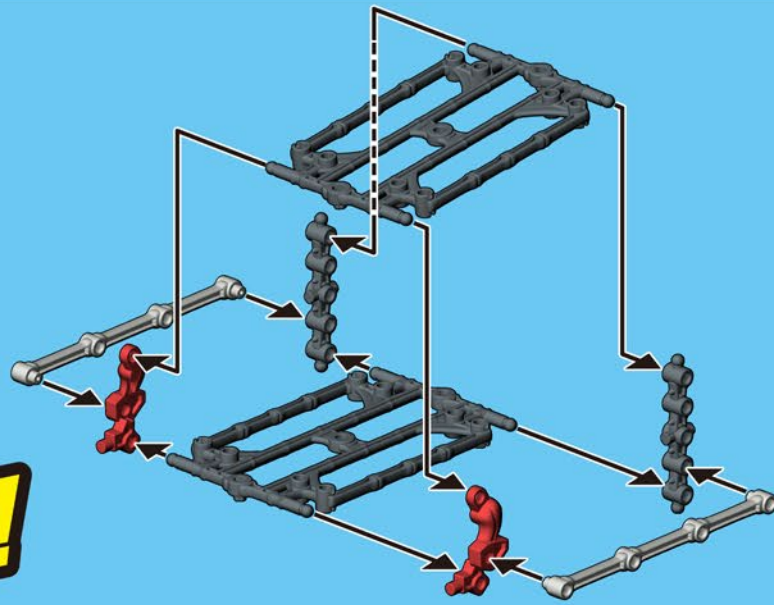

ほねほねザウルス ブロックス

だい だん ぜつ さん はつ ばい ちゅう
ブロックス第7弾絶賛発売中!

じゅう こう かん はく りょく まん てん
重厚感のある迫力満点の
パッケージ...

「ほねほねザウルスブロックス
第7弾」が大幅リニューアルで
新登場!これまでと一味違うぞ!!
どう進化したのか、
詳しく見ていこう!

はかせ
ほねほねザウルス博士
Dr.ヨッシー

NEW

しん
新ブロックパーツ!

これも使用するぞ!

まずは新しくなったブロックパーツ!
なんと! プラフレーム全体をでっかいパーツとして
使えるんだ!
さらにはピンと穴がいっぱいあったパーツもたくさん!

今回のゴロツクスは走るぞ!

でっかいプラフレームパーツを
中心に、ちゅうしん どんどんくみたてていこう!

かいし くみたて開始!

しゃりん 車輪パーツもあるぞ!

かく 各パーツを
取り付けて
いこう!

※イメージ画像

ぜんちょうやく 全長約 **230mm!!**

しゃりん 車輪パーツで走る!
はし
てころ そろころ
(手転がし走行)

ティラノサウルス ライナーモード完成!!

ライナーモードとザウルスモード

1

ティラノサウルス

ライナーモード

ザウルスモード

くみかえ!

ザウルスモード

くみかえ!

4

モササウルス

ライナーモード

ザウルスモード

くみかえ!

てころ ころ ころ
手転がし走行ができる、
れつしゃがた
列車型の「ライナーモード」だけでなく、
きょうりゅうがた
恐竜型の「ザウルスモード」にもくみかえが
できるぞ! 2つのモードを^{たの}楽しもう!