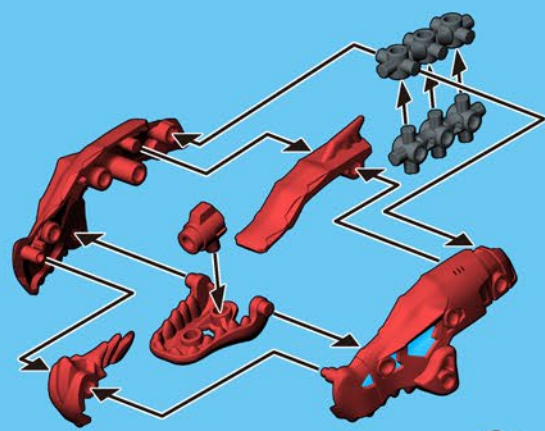

ほねほねザウルス ブロックス

だい だん ぜつ さん はつ ばい ちゅう
ブロックス第7弾絶賛発売中!

じゅう こう かん はく りょく まん てん
重厚感のある迫力満点の
パッケージ...

「ほねほねザウルスブロックス
第7弾」が大幅リニューアルで
新登場!これまでと一味違うぞ!!
どう進化したのか、
詳しく見ていこう!

はかせ
ほねほねザウルス博士
Dr.ヨッシー

NEW

しん
新ブロックパーツ!

これも使用するぞ!

まずは新しくなったブロックパーツ!
なんと! プラフレーム全体をでっかいパーツとして
使えるんだ!
さらにはピンと穴がいっぱいあったパーツもたくさん!

今回のゴロツクスは走るぞ!

でっかいプラフレームパーツを
中心に、ちゅうしん どんどんくみたてていこう!

かいし くみたて開始!

しゃりん 車輪パーツもあるぞ!

かく 各パーツを
取り付けて
いこう!

※イメージ画像

ぜんちょうやく 全長約 **230mm!!**

しゃりん 車輪パーツで走る!
はし
てころ そろころ
(手転がし走行)

ティラノサウルス ライナーモード完成!!

ライナーモードとザウルスモード

1

ティラノサウルス

ライナーモード

ザウルスモード

くみかえ!

ザウルスモード

くみかえ!

4

モササウルス

ライナーモード

ザウルスモード

くみかえ!

てころ ころ ころ
手転がし走行ができる、
れつしゃがた
列車型の「ライナーモード」だけでなく、
きょうりゅうがた
恐竜型の「ザウルスモード」にもくみかえが
できるぞ! 2つのモードを^{たの}楽しもう!