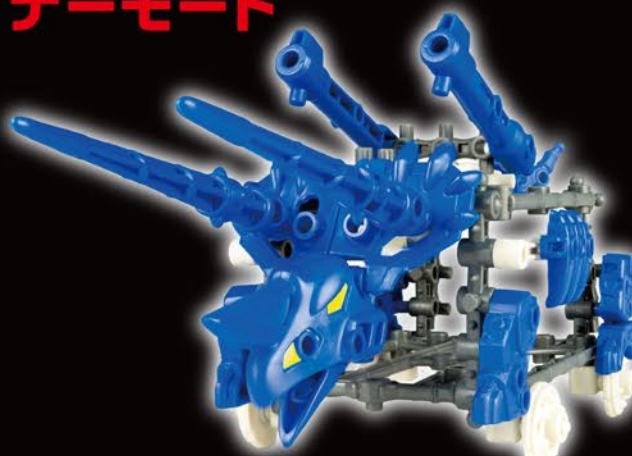

まずは新しくなったブロックパーツ!
なんと! プラフレーム全体をでっかいパーツとして
使えるんだ!
さらにはピンと穴がいっぱいあったパーツもたくさん!

今回のゴロツクスは走るぞ!

でっかいプラフレームパーツを
中心に、ちゅうしん どんどんくみたてていこう!

かいし くみたて開始!

しゃりん 車輪パーツもあるぞ!

かく 各パーツを
取り付けて
いこう!

※イメージ画像

ぜんちょうやく 全長約 **230mm!!**

しゃりん 車輪パーツで走る!
はし
てころ そろころ
(手転がし走行)

ティラノサウルス ライナーモード完成!!

ライナーモードとザウルスモード

1

ティラノサウルス

ライナーモード

ザウルスモード

くみかえ!

ザウルスモード

くみかえ!

4

モササウルス

ライナーモード

ザウルスモード

くみかえ!

てころ ころ ころ
手転がし走行ができる、
れつしゃがた
列車型の「ライナーモード」だけでなく、
きょうりゅうがた
恐竜型の「ザウルスモード」にもくみかえが
できるぞ! 2つのモードを^{たの}楽しもう!