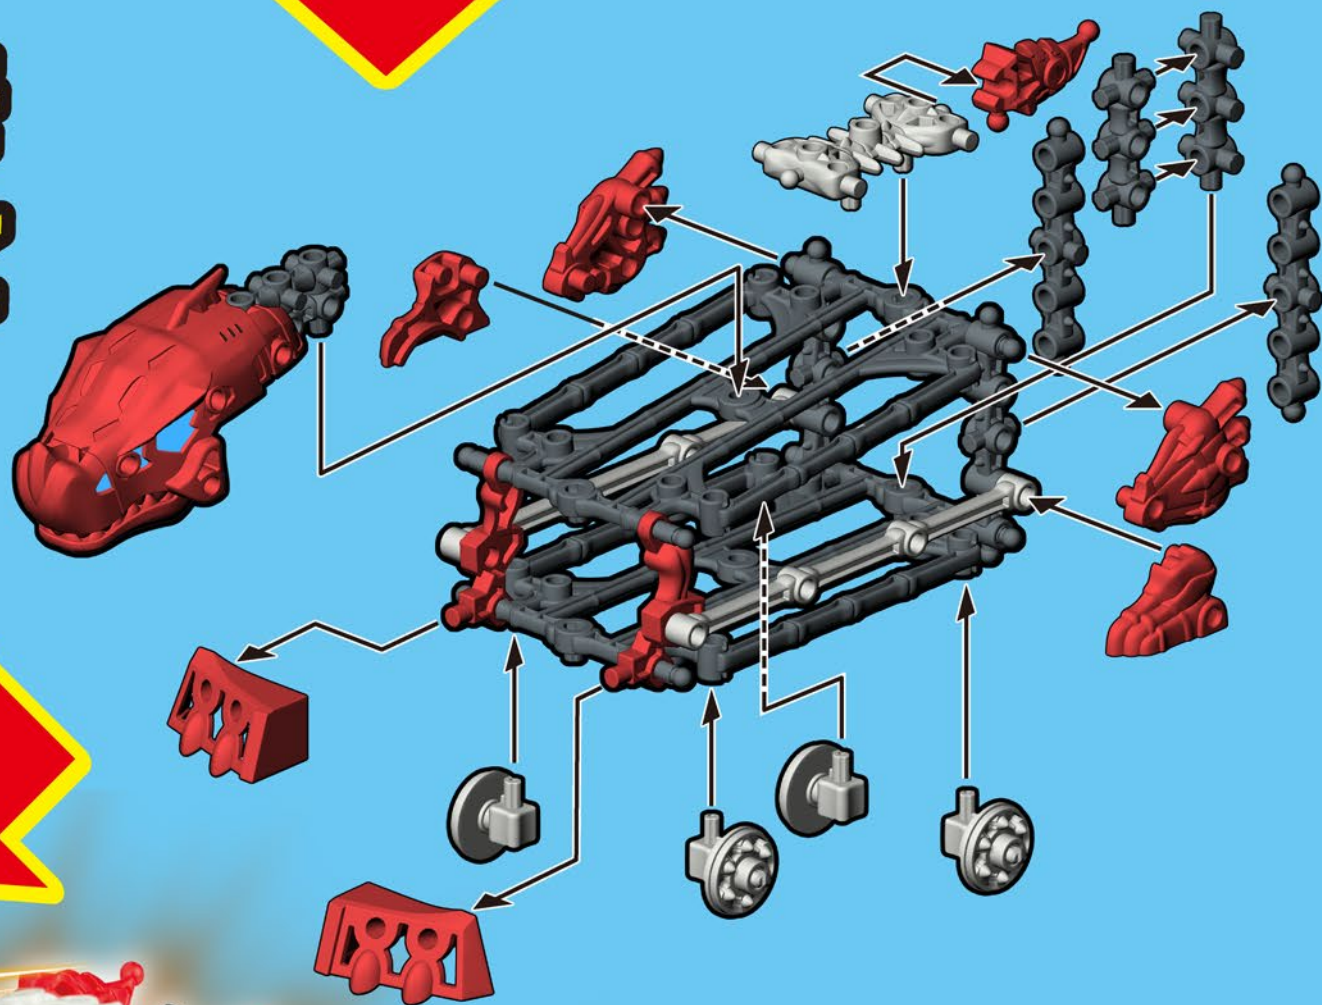

ほねほねザウルス ブロックス

だい だん ぜつ さん はつ ばい ちゅう
ブロックス第7弾絶賛発売中!

じゅう こう かん はく りょく まん てん
重厚感のある迫力満点の
パッケージ...

「ほねほねザウルスブロックス
第7弾」が大幅リニューアルで
新登場!これまでと一味違うぞ!!
どう進化したのか、
詳しく見ていこう!

はかせ
ほねほねザウルス博士
Dr.ヨッシー

NEW

しん
新ブロックパーツ!

これも使用するぞ!

まずは新しくなったブロックパーツ!
なんと! プラフレーム全体をでっかいパーツとして
使えるんだ!
さらにはピンと穴がいっぱいあったパーツもたくさん!

今回のゴロツクスは走るぞ!

でっかいプラフレームパーツを
中心に、ちゅうしん どんどんくみたてていこう!

かいし くみたて開始!

しゃりん 車輪パーツもあるぞ!

かく 各パーツを
取り付けて
いこう!

※イメージ画像

ぜんちょうやく 全長約 **230mm!!**

しゃりん 車輪パーツで走る!
はし
てころ そろころ
(手転がし走行)

ティラノサウルス ライナーモード完成!!

ライナーモードとザウルスモード

1

ティラノサウルス

ライナーモード

ザウルスモード

くみかえ!

ザウルスモード

くみかえ!

4

モササウルス

ライナーモード

ザウルスモード

くみかえ!

てころ ころ ころ
手転がし走行ができる、
れつしゃがた
列車型の「ライナーモード」だけでなく、
きょうりゅうがた
恐竜型の「ザウルスモード」にもくみかえが
できるぞ! 2つのモードを^{たの}楽しもう!