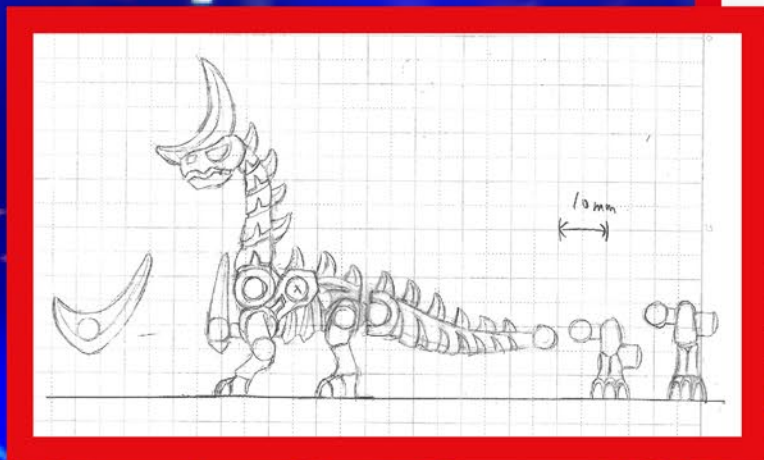

くび おお ぜんご ま
首は大きく前後に曲げられるように
したぞ! 頭の三日月をグイッと
振り下ろして攻撃!?