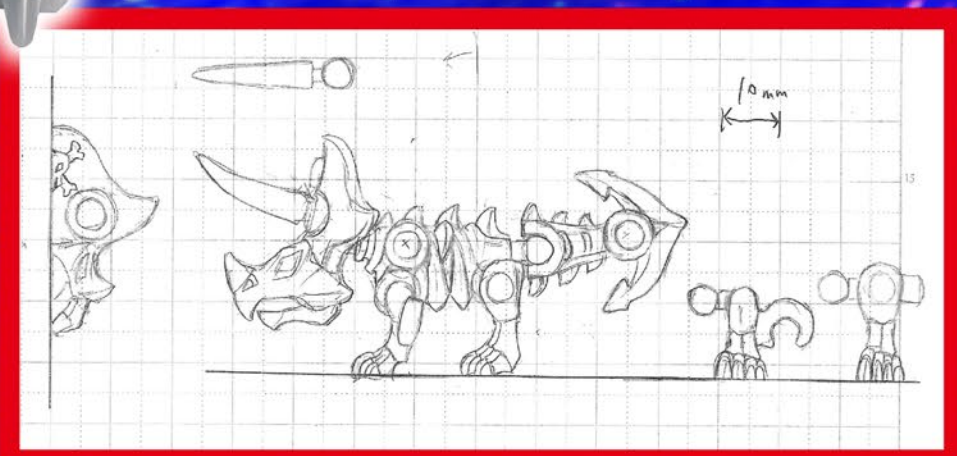

# パイレーツケラトプス

えりかざりがドクロマーク入りの海賊の帽子!

前脚の横にフックがついて、しっぽは錨になっている!

海賊×トリケラトプスのとってもユニークな

パイレーツケラトプス!

## オリジナルデザイン

## Dr.ヨツシーアレンジデザイン

前脚のフックは、  
安全面に配慮して  
大きめにアレンジ!  
他のパーツをつける  
こともできるぞ!

錨のしっぽとツノは別パーツに  
して、動きをつけられるように  
したんだ!