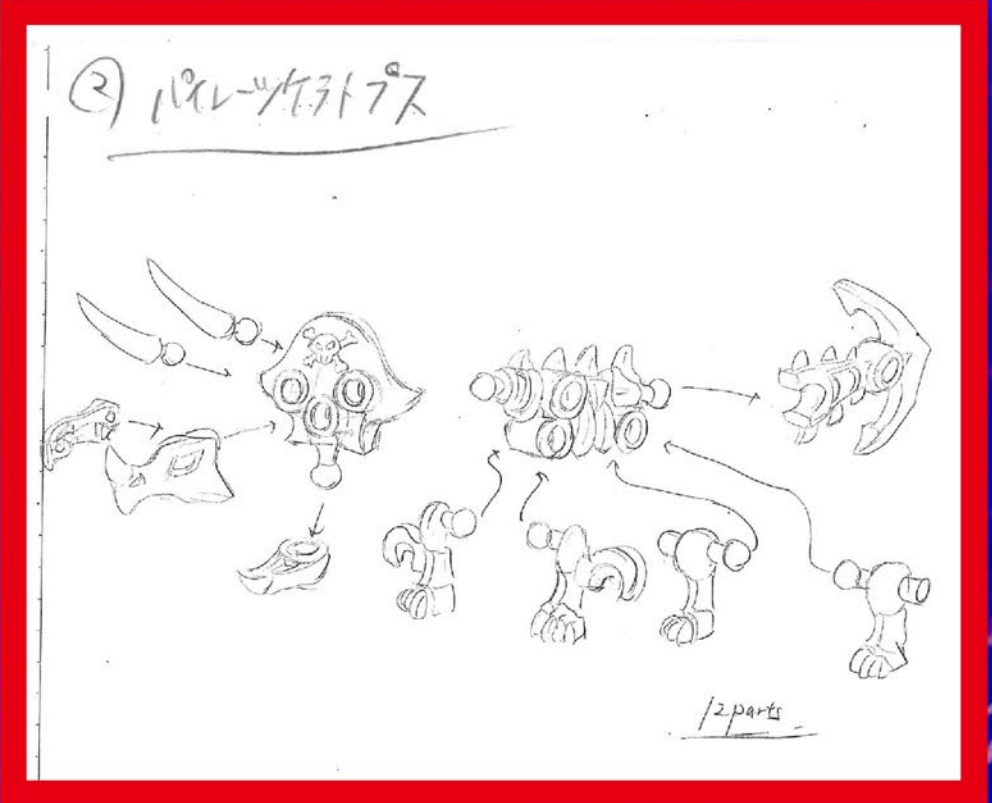

前脚のフックは、
安全面に配慮して
大きめにアレンジ!
他のパーツをつける
こともできるぞ!