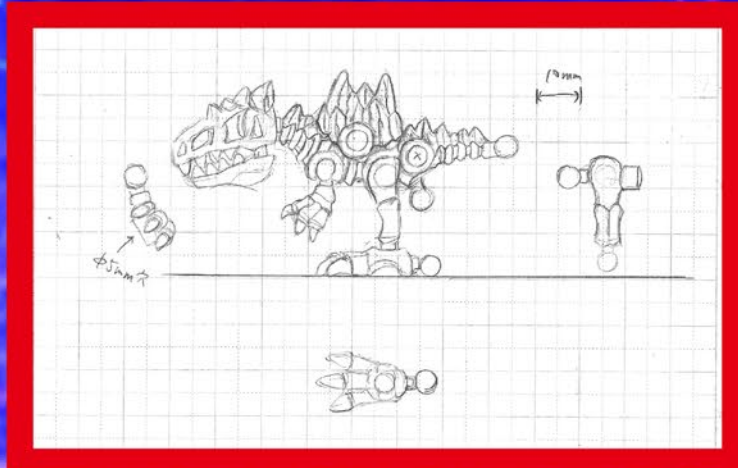

## Dr.ヨツシーアレンジデザイン

せ なか か ざん さ ゆう  
背中の火山は左右にパカッと  
開くようなギミックにしたんだ!

ほのお けん  
そして、スペシャルパーツ炎の剣  
(名刀火炎)をセットして、火山  
のイメージを再現!

あたま か こう あな  
頭の火口もジョイント穴になって  
いて、他のパーツをとりつける  
こともできるぞ!

# パイレーツケラトプス

えりかざりがドクロマーク入りの海賊の帽子!

前脚の横にフックがついて、しっぽは錨になっている!

海賊×トリケラトプスのとってもユニークな

パイレーツケラトプス!