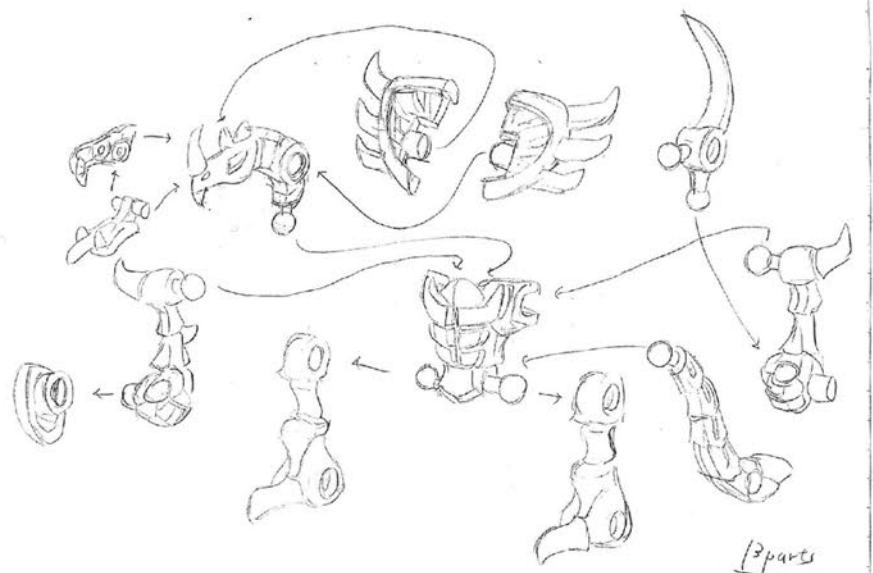

④ ダークコブラナイト