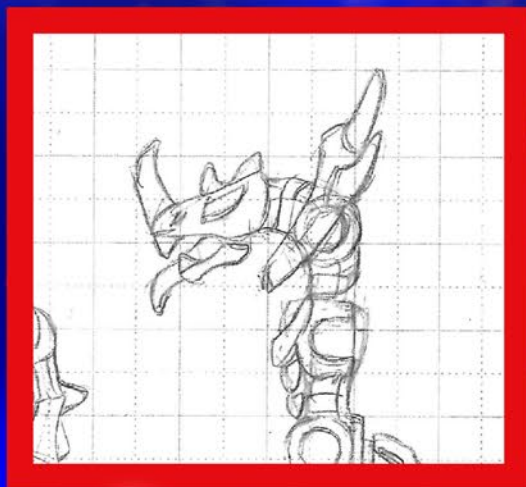

# パイレーツケラトプス

えりかざりがドクロマーク入りの海賊の帽子!

前脚の横にフックがついて、しっぽは錨になっている!

海賊×トリケラトプスのとってもユニークな

パイレーツケラトプス!

# ダークコブラナイト

ひだりて 左手にコブラの牙の剣、右手にアーケロンの盾  
 きば けん みぎ て  
 をもつカッコいい闇の英雄！  
 ダークコブラナイト！  
 これまでにない、<sup>ちよう</sup>超クールなキャラクターだ！

オリジナルデザイン

Dr.ヨツシーアレンジデザイン

とくちようてき 特徴的なえりかざりは、<sup>くび よこ</sup>首の横から  
<sup>さ ゆう</sup>左右2つのパーツをはさみこんで  
<sup>さい げん</sup>再現！ ほねなのに舌もあるぞ!?