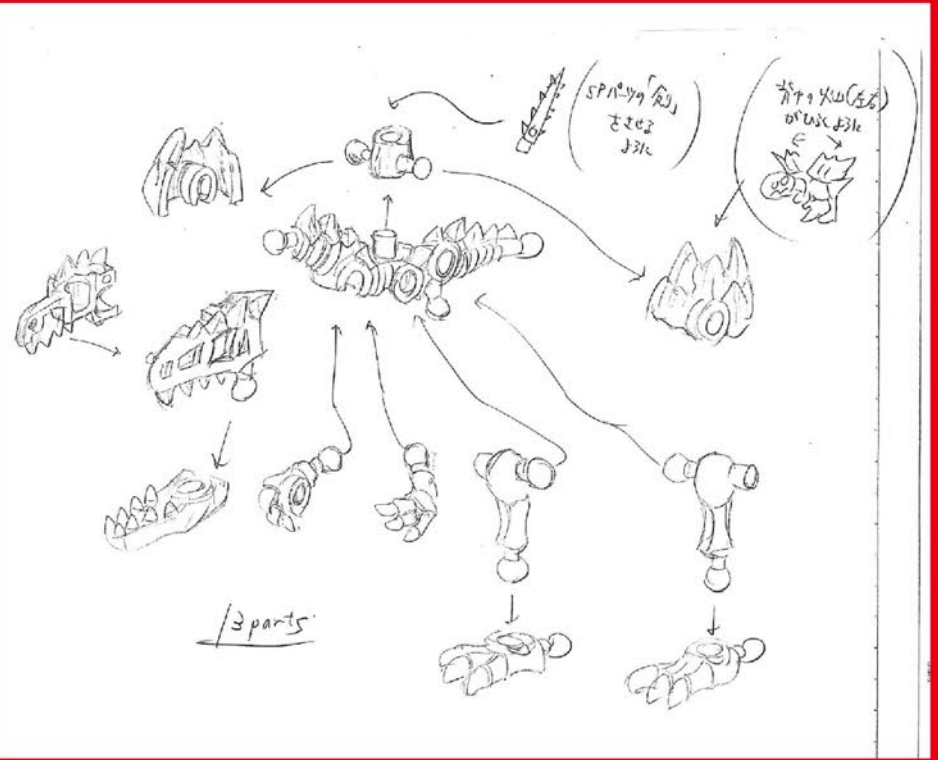

## オリジナルデザイン

## Dr.ヨツシーアレンジデザイン

せ なか か ざん さ ゆう  
背中の火山は左右にパカッと  
開くようなギミックにしたんだ!

ほのお けん  
そして、スペシャルパーツ炎の剣  
(名刀火炎)をセットして、火山  
のイメージを再現!

あたま か こう あな  
頭の火口もジョイント穴になって  
いて、他のパーツをとりつける  
こともできるぞ!

# パイレーツケラトプス

えりかざりがドクロマーク入りの海賊の帽子!

前脚の横にフックがついて、しっぽは錨になっている!

海賊×トリケラトプスのとってもユニークな

パイレーツケラトプス!