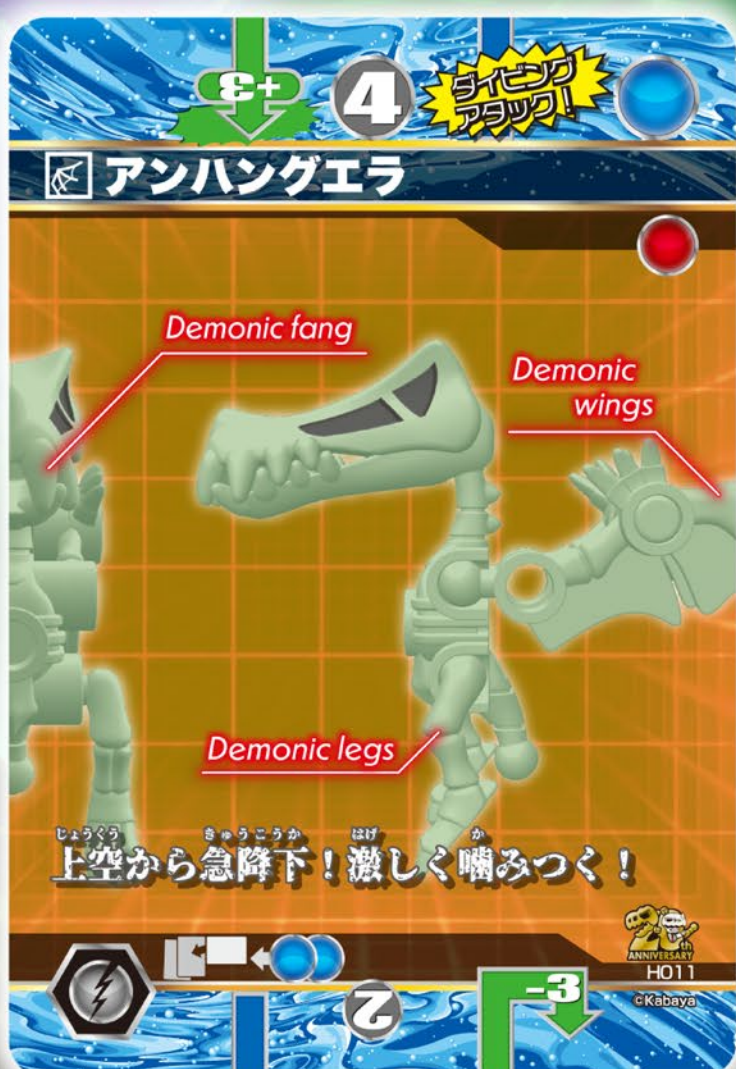

ほねほねザウルス

20周年SPカードの紹介

みんな、ほねほねザウルスの「20周年スペシャルカード」は集めてくれているかな？
これまでに出ているカードをふりかえって見ていくぞ！

2023年5月時点での情報です。

ほねほねザウルス博士
Dr.ヨッシー

ほねほねザウルス第40弾

最初に20周年カードがついたのが第40弾！
第2回デザインコンテストの入賞作品、光の軍団編だ！

※第40弾の販売は終了しております。

ほねほねザウルス第41弾

つづく第41弾にもカード
が付属!

こちらも第2回デザイン
コンテストの入賞作品、
闇の軍団編だ!

※第41弾の販売は終了しております。

ほねほねザウルス第42弾

だい 42 弾のカードはこちら！スペシャルモデルはほねほねザウルス初のカブトムシがモチーフになっているぞ！

グレートほねほねザウルス

グレートほねほねザウルス
にもカードが付属するぞ！
全6種類、10体を集めて
合体させると、戦士型の
「グレートほねほねザウルス」が完成！

9+ 7 **グレートティラノ**

グレートティラノザウルス

強襲！
全てをかみ砕く強大な牙！

グレートティラノザウルスは大合体すると
右腕になる！

GOO1

7+ 3 **グレート**

グレートアテナノドン/グレートアマルガザウルス

大空を舞う翼！
華麗なるトゲ！

グレートアテナノドンは大合体すると頭に、
グレートアマルガザウルスは右肩になる！

GOO2

4 **グレート**

グレートステラコザウルス/グレートステゴザウルス

威風堂々たる
フリル！
攻防一体の
背ビレ！

グレートステラコザウルスは大合体すると胸に、
グレートステゴザウルスは左肩になる！

GOO3

7+ 5 **グレート**