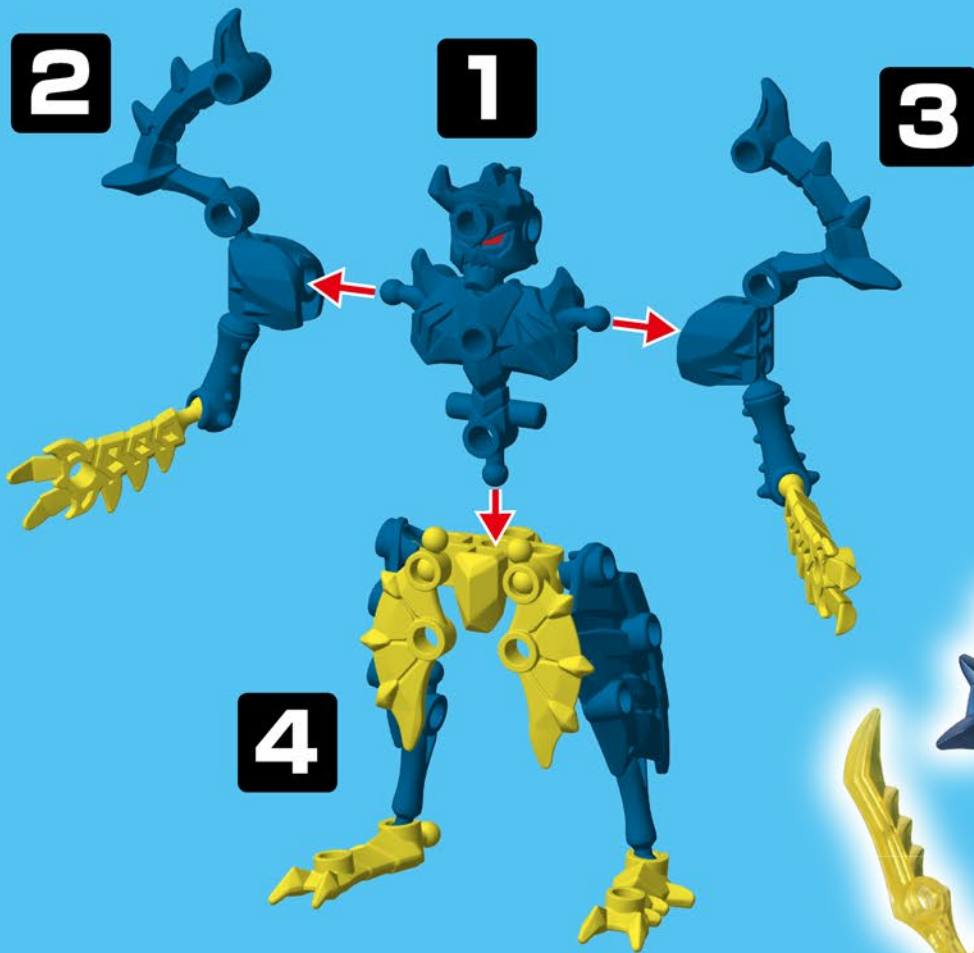

ほねほねザウルス

こうちゅうおうげきとつ こんべき そうけんおうへん
甲虫王激突! 紺碧の双剣王編

ほねほねザウルス第43弾が発売予定!

みんな! ほねほねザウルス
第43弾の情報を一足お先に紹介するぞ!

ほねほねザウルス博士
Dr.ヨッシー

1~4のSPパーツを全部組み合わせて完成!!

ほねほねスタッグウォーリアー

こうちゅうけいたい
甲虫形態

こうちゅうけいたい
甲虫形態から
ウォーリアー
形態に変形!

ウォーリアー
形態

スペシャルモデルは前弾のカブトムシに引き続き...
今回はクワガタがモチーフの
「ほねほねスタッグウォーリアー」!
カッコいいウォーリアー形態に変形が可能!
その方法をここで紹介するぞ!

くみたてかた ①

まずは説明書通り、ほねほねスタッグウォーリアーの「甲虫形態」をくみたてた後、このようにパーツを分解しよう！

次にウォーリアー形態の頭と胴体、両腕の上半身をくみたてよう！

くみたてかた ②

そして腰、脚の下半身をくみたてよう!

4

最後に全体をくみたてて…完成!

かんせい 完成!

だい 43 弾 SP モデル
ほねほねスタッグ
ウォーリアー

だい だん スペシャル
第42弾SPモデルとの合体

だい だん
第43弾ほねほねスタッグウォーリアーは
 だい だん
第42弾ほねほねビートルドラゴンとも大合体!
 その名も「ほねほねビートルエンペラー」!
 パッケージ内側の説明書うちがわをみてチャレンジしてね!