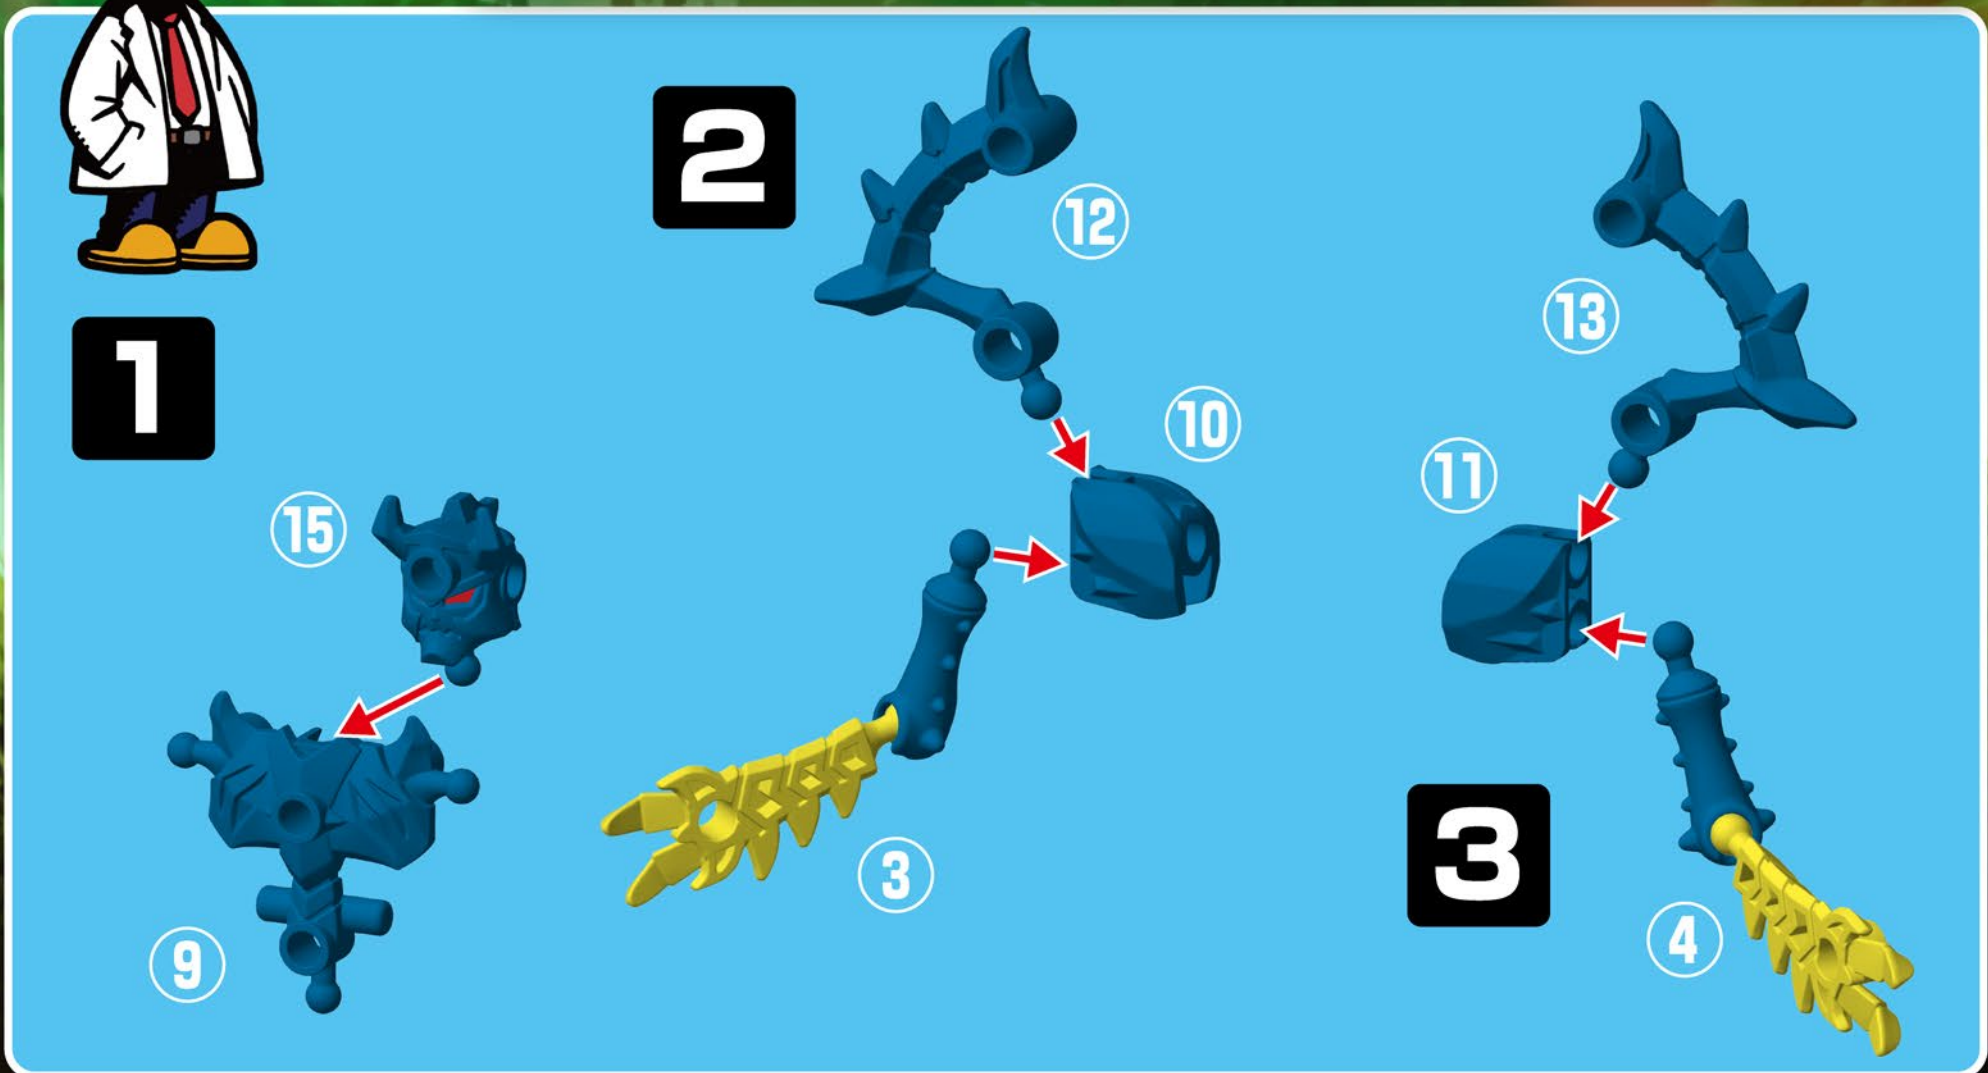

ほねほねザウルス

こうちゅうおうげきとつ こんべき そうけんおうへん
甲虫王激突! 紺碧の双剣王編

ほねほねザウルス第43弾が発売予定!

みんな! ほねほねザウルス
第43弾の情報を一足お先に紹介するぞ!

ほねほねザウルス博士
Dr.ヨッシー

1~4のSPパーツを全部組み合わせて完成!!

ほねほねスタッグウォーリアー

こうちゅうけいたい
甲虫形態

こうちゅうけいたい
甲虫形態から
ウォーリアー
形態に変形!

ウォーリアー
形態

スペシャルモデルは前弾のカブトムシに引き続き...
今回はクワガタがモチーフの
「ほねほねスタッグウォーリアー」!
カッコいいウォーリアー形態に変形が可能!
その方法をここで紹介するぞ!

くみたてかた ①

まずは説明書通り、ほねほねスタッグウォーリアーの「甲虫形態」をくみたてた後、このようにパーツを分解しよう！

次にウォーリアー形態の頭と胴体、両腕の上半身をくみたてよう！

くみたてかた ②

そして腰、脚の下半身をくみたてよう!

4

最後に全体をくみたてて…完成!

かんせい 完成!

だい 43 弾 SP モデル
ほねほねスタッグ
ウォーリアー

だい だん スペシャル
第42弾SPモデルとの合体

だい だん
第43弾ほねほねスタッグウォーリアーは
 だい だん
第42弾ほねほねビートルドラゴンとも大合体!
 その名も「ほねほねビートルエンペラー」!
 パッケージ内側の説明書うちがわをみてチャレンジしてね!