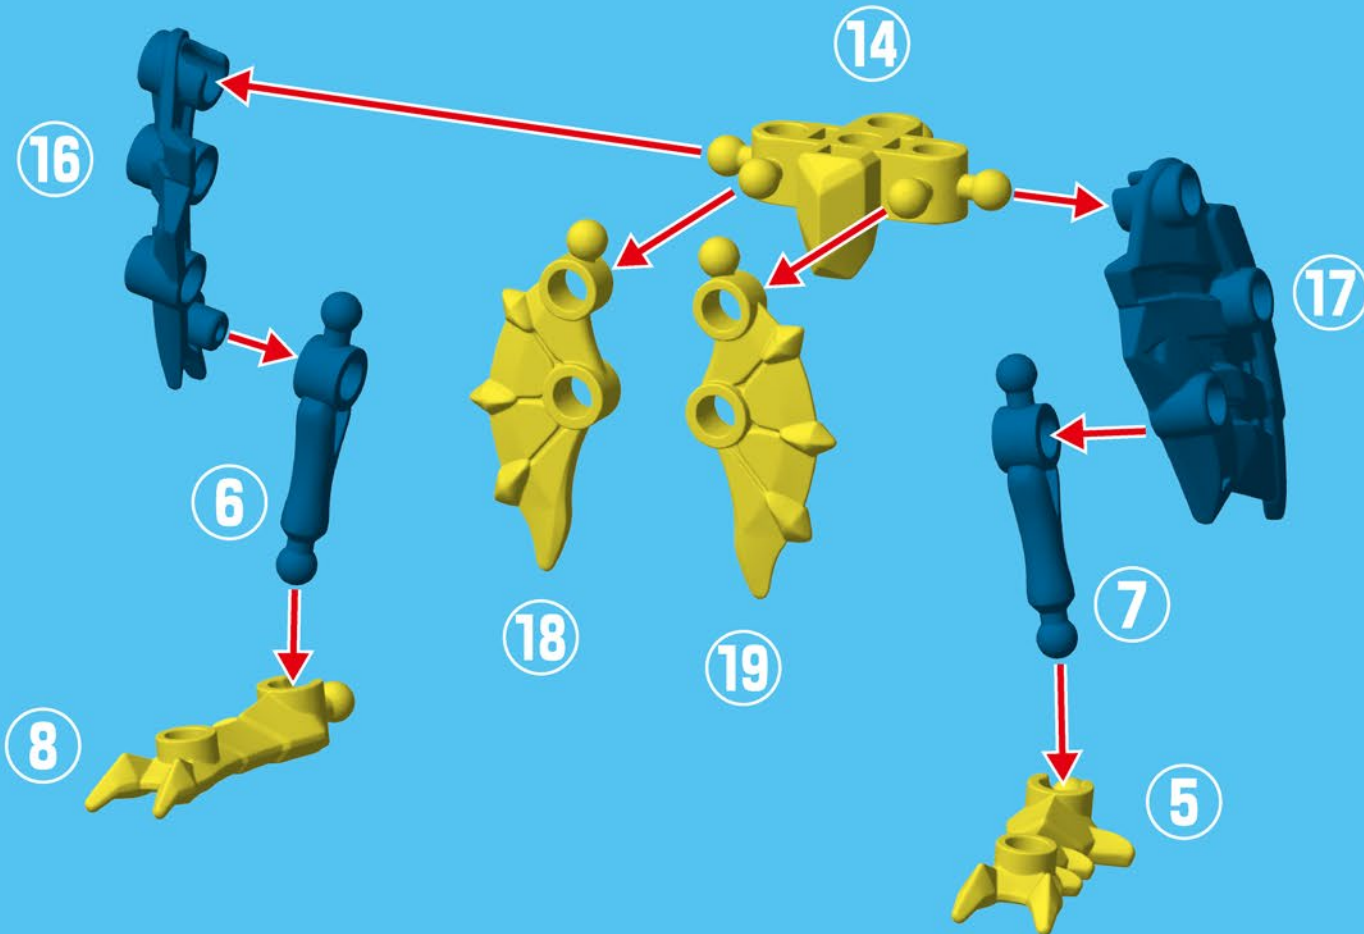

ほねほねザウルス

こうちゅうおうげきとつ こんべき そうけんおうへん
甲虫王激突! 紺碧の双剣王編

ほねほねザウルス第43弾が発売予定!

みんな! ほねほねザウルス
第43弾の情報を一足お先に紹介するぞ!

ほねほねザウルス博士
Dr.ヨッシー

1~4のSPパーツを全部組み合わせて完成!!

ほねほねスタッグウォーリアー

こうちゅうけいたい
甲虫形態

こうちゅうけいたい
甲虫形態から
ウォーリアー
形態に変形!

ウォーリアー
形態

スペシャルモデルは前弾のカブトムシに引き続き...
今回はクワガタがモチーフの
「ほねほねスタッグウォーリアー」!
カッコいいウォーリアー形態に変形が可能!
その方法をここで紹介するぞ!

くみたてかた ①

まずは説明書通り、ほねほねスタッグウォーリアーの「甲虫形態」をくみたてた後、このようにパーツを分解しよう！

次にウォーリアー形態の頭と胴体、両腕の上半身をくみたてよう！

くみたてかた ②

そして腰、脚の下半身をくみたてよう!

4

最後に全体をくみたてて…完成!

かんせい 完成!

だい 43 弾 SP モデル
ほねほねスタッグ
ウォーリアー

だい だん スペシャル
第42弾SPモデルとの合体

だい だん
第43弾ほねほねスタッグウォーリアーは
 だい だん
第42弾ほねほねビートルドラゴンとも大合体!
 その名も「ほねほねビートルエンペラー」!
 パッケージ内側の説明書うちがわをみてチャレンジしてね!