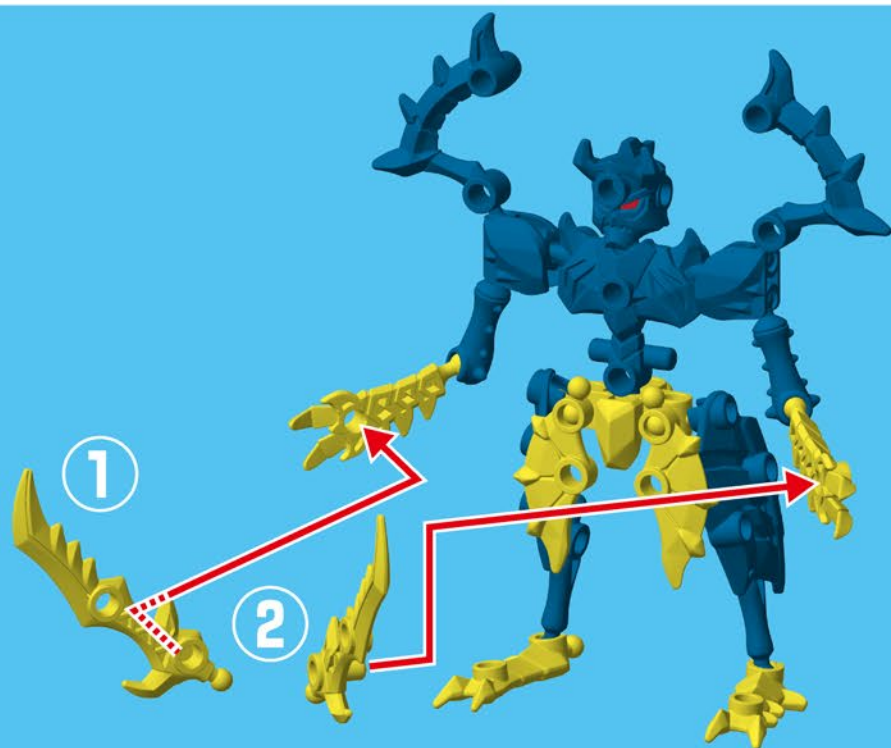

こうちゅうけいたい
甲虫形態から
ウォーリアー
形態に変形!

ウォーリアー
形態

スペシャルモデルは前弾のカブトムシに引き続き...
今回はクワガタがモチーフの
「ほねほねスタッグウォーリアー」!
カッコいいウォーリアー形態に変形が可能!
その方法をここで紹介するぞ!

くみたてかた ①

まずは説明書通り、ほねほねスタッグウォーリアーの「甲虫形態」をくみたてた後、このようにパーツを分解しよう！

次にウォーリアー形態の頭と胴体、両腕の上半身をくみたてよう！

くみたてかた ②

そして腰、脚の下半身をくみたてよう!

4

最後に全体をくみたてて…完成!

かんせい 完成!

だい 43 弾 SP モデル
ほねほねスタッグ
ウォーリアー

だい だん スペシャル
第42弾SPモデルとの合体

だい だん
第43弾ほねほねスタッグウォーリアーは
 だい だん
第42弾ほねほねビートルドラゴンとも大合体!
 その名も「ほねほねビートルエンペラー」!
 パッケージ内側の説明書うちがわをみてチャレンジしてね!