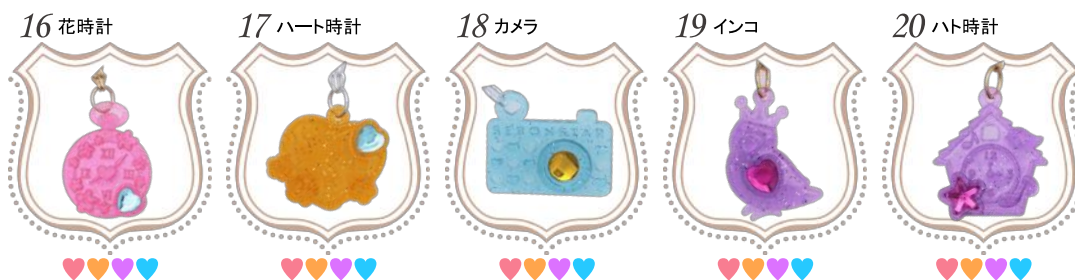

## メッキタイプ

色の種類 ♡ゴールド ♡シルバー ♡ピンク ♡オレンジ

## ロゴプラタイプ

色の種類 ♡ピンク ♡イエロー ♡オレンジ

## ラメプラタイプ

色の種類 ♡ピンク ♡オレンジ ♡パープル ♡ライトブルー

実際の玩具は写真と異なる場合があります。