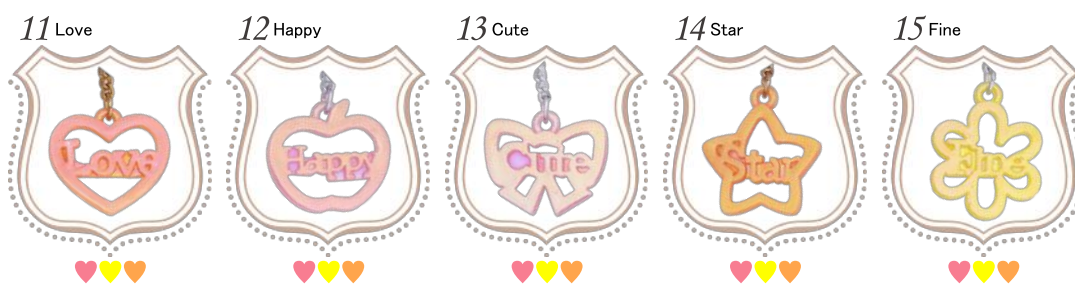

## メッキタイプ

色の種類 ♡ゴールド ♡シルバー ♡ピンク ♡オレンジ

## ロゴプラタイプ

色の種類 ♡ピンク ♡イエロー ♡オレンジ

## ラメプラタイプ

色の種類 ♡ピンク ♡オレンジ ♡パープル ♡ライトブルー

実際の玩具は写真と異なる場合があります。