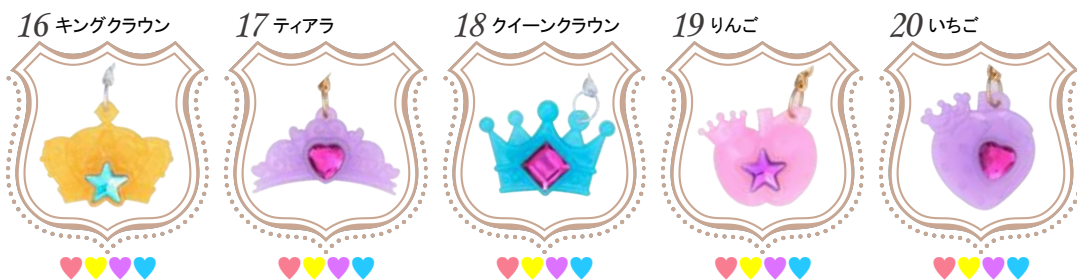

販売終了いたしました

メッキタイプ

色の種類 ♡ゴールド ♡シルバー ♡ピンク ♡エメラルドグリーン ♡ライトブルー

ツインプラタイプ

色の種類 ♡ピンク ♡オレンジ ♡パープル

ミルキープラタイプ

色の種類 ♡ピンク ♡イエロー ♡パープル ♡ライトブルー

実際の玩具は写真と異なる場合があります。