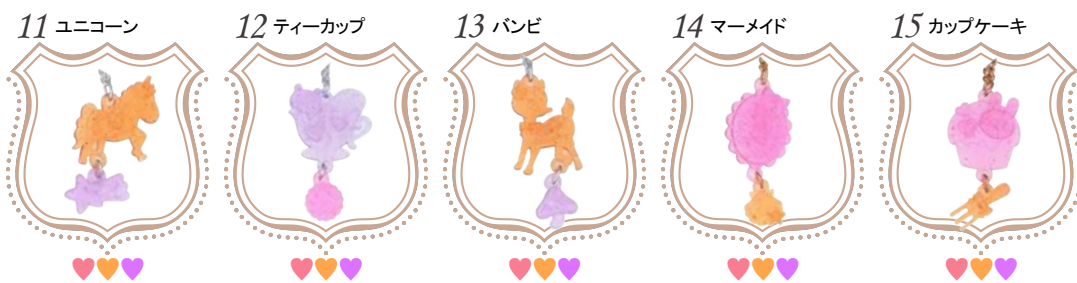

販売終了いたしました

メッキタイプ

色の種類 ♡ゴールド ♡シルバー ♡ピンク ♡エメラルドグリーン ♡ライトブルー

ツインプラタイプ

色の種類 ♡ピンク ♡オレンジ ♡パープル

ミルキープラタイプ

色の種類 ♡ピンク ♡イエロー ♡パープル ♡ライトブルー

実際の玩具は写真と異なる場合があります。